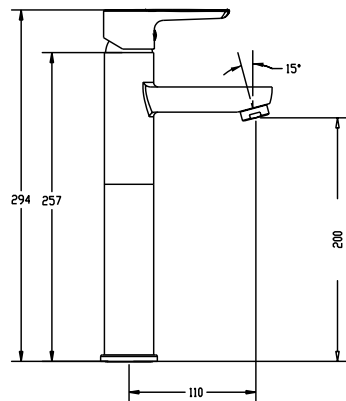

Polo Renkleri: Krom 55

Sipariş verilirken sipariş kodunun sonunda xx yerine renk kodu eklenmelidir.