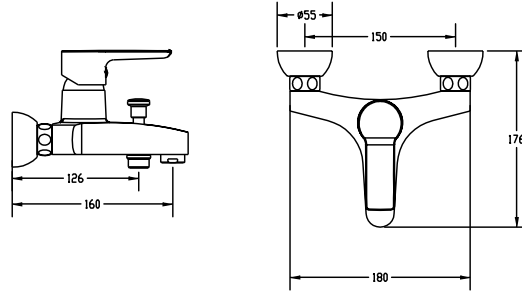

POLO DUŞ BATARYASI POLO SHOWER MIXER

- 35mm Seramik Diskli Kartuş içermektedir.
- Contains a 35mm Cartridge with Ceramic Disc.

Kod / Code: 73167320xx