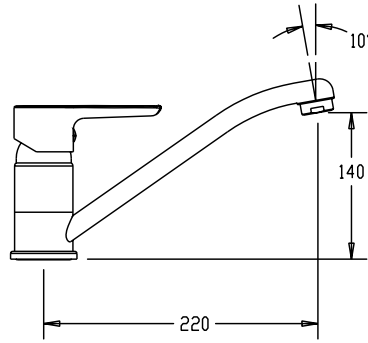

POLO DÖNER BORULU EVİYE BATARYASI POLO SWIVEL SPOUT SINK MIXER