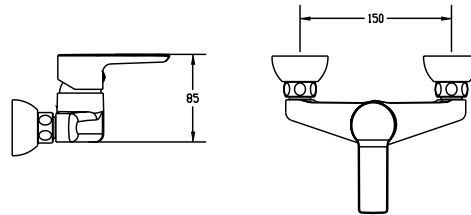

Polo Colors: Chrome 55

When ordering, color code must be added to the place of xx at the end of the order code.