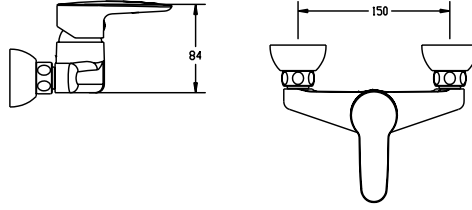

STUDIO DUŞ BATARYASI STUDIO SHOWER MIXER

- 35mm Seramik Diskli Kartuş içermektedir.
- Contains a 35mm Cartridge with Ceramic Disc.

Kod / Code: 73166320xx

STUDIO DÖNER GÖVDELİ EVİYE BATARYASI STUDIO LOW SWIVEL SPOUT SINK MIXER

- 35mm Seramik Diskli Kartuş içermektedir.
- Su tasarrufu sağlayan debi kısıcılı perlatör içermektedir.
- Ara musluk spiral hortum bağlantıları paslanmaz çelik örgülüdür.
- Contains a 35mm Cartridge with Ceramic Disc.
- Contains perlator with a flow limiter that helps save water.
- Intermediate tap spiral hose connections have steel cord.

Kod / Code: 73166505xx

Studio Colors: Chrome 55

When ordering, color code must be added to the place of xx at the end of the order code.