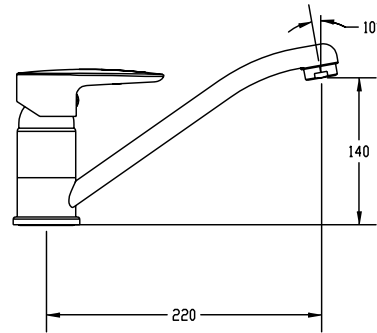

Studio Colors: Chrome 55

When ordering, color code must be added to the place of xx at the end of the order code.