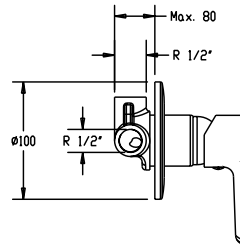

Polo Colors: Chrome 55

When ordering, color code must be added to the place of xx at the end of the order code.