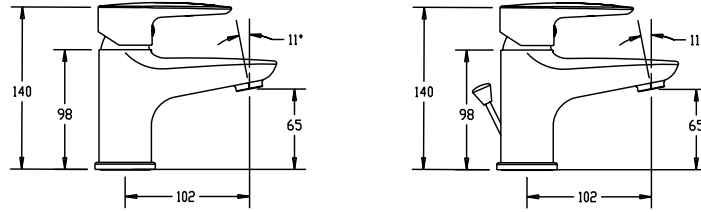

STUDIO LAVABO BATARYASI STUDIO WASHBASIN MIXER

- 35mm Seramik Diskli Kartuş içermektedir.
- Su tasarrufu sağlayan debi kısıcılı perlatör içermektedir.
- Ara musluk spiral hortum bağlantıları paslanmaz çelik örgülüdür.
- Contains a 35mm Cartridge with Ceramic Disc.
- Contains perlator with a flow limiter that helps save water.
- Intermediate tap spiral hose connections have steel cord.

Kod / Code: 73166111xx

Kod / Code: 73166113xx

[Sifon kumandalı lavabo bataryası] / [Washbasin mixer with pop-up waste]

STUDIO BANYO BATARYASI STUDIO BATH MIXER