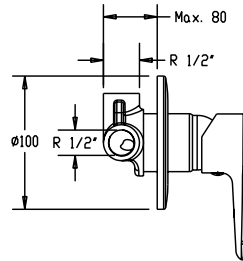

Studio Colors: Chrome 55

When ordering, color code must be added to the place of xx at the end of the order code.