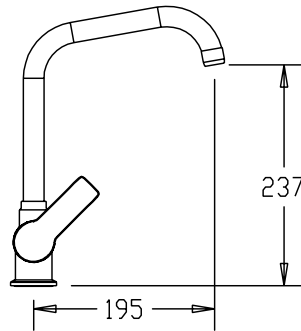

Polo Renkleri: Krom 55

Sipariş verilirken sipariş kodunun sonunda xx yerine renk kodu eklenmelidir.