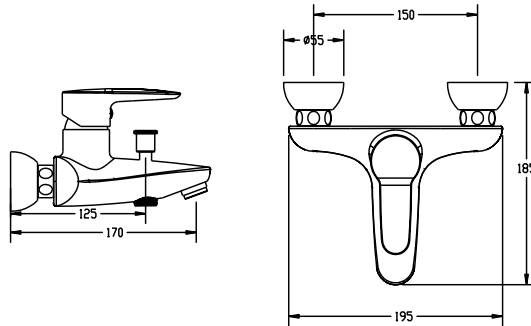

Studio Renklere: Krom 55

Sipariş verilirken sipariş kodunun sonunda xx yerine renk kodu eklenmelidir.