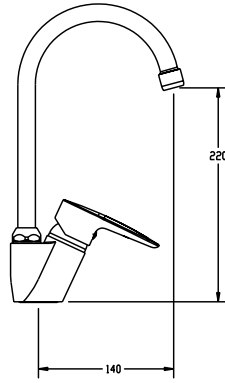

Studio Renklere: Krom 55

Sipariş verilirken sipariş kodunun sonunda xx yerine renk kodu eklenmelidir.