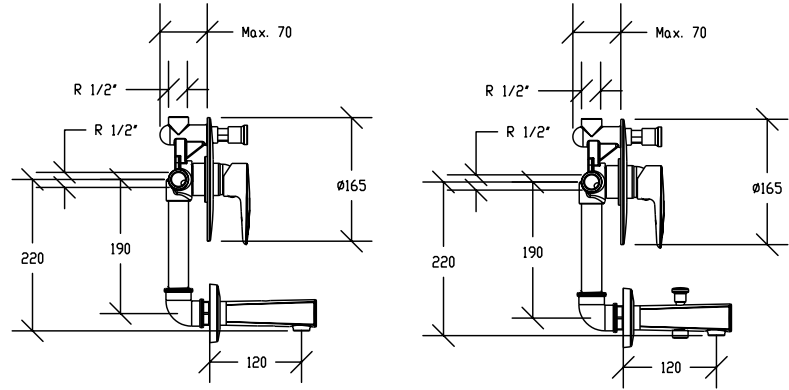

STUDIO ANKASTRE DUŞ BATARYASI STUDIO BUILT-IN SHOWER MIXER

- 35mm Seramik Diskli Kartuş içermektedir.
- Contains a 35mm Cartridge with Ceramic Disk.

Kod / Code: 73166360xx