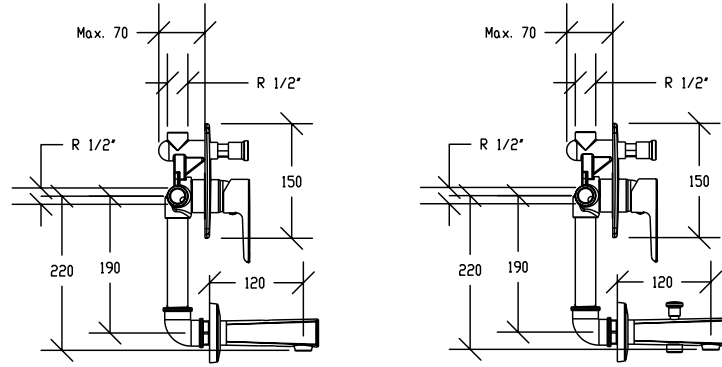

POLO ANKASTRE DUŞ BATARYASI POLO BUILT-IN SHOWER MIXER

- 35mm Seramik Diskli Kartuş içermektedir.
- Contains a 35mm Cartridge with Ceramic Disc.

Kod / Code: 73167360xx