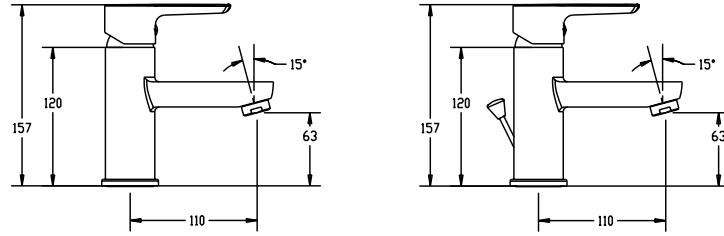

## POLO LAVABO BATARYASI POLO WASHBASIN MIXER

- 35mm Seramik Diskli Kartuş içermektedir.
- Su tasarrufu sağlayan debi kısıcılı perlatör içermektedir.
- Ara musluk spiral hortum bağlantıları paslanmaz çelik örgülüdür.
- Contains a 35mm Cartridge with Ceramic Disc.
- Contains perlator with a flow limiter that helps save water.
- Intermediate tap spiral hose connections have steel cord.

## POLO YÜKSEK LAVABO BATARYASI POLO HIGH WASHBASIN MIXER

- 35mm Seramik Diskli Kartuş içermektedir.
- Su tasarrufu sağlayan debi kısıcılı perlatör içermektedir.
- Ara musluk spiral hortum bağlantıları paslanmaz çelik örgülüdür.
- Contains a 35mm Cartridge with Ceramic Disc.
- Contains perlator with a flow limiter that helps save water.
- Intermediate tap spiral hose connections have steel cord.